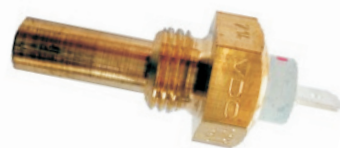

323801004002N

Czujnik temperatury oleju VDO 150°C
(Earth Ret) M14x1.5
Temp sender 150°C (Earth Ret) M14x1.5
Fernthermometer-geber, elektr.

VDO code: 323-801-004-002N