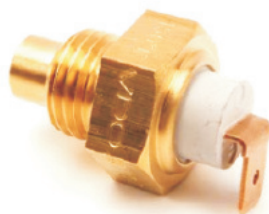

323801012002D

Czujnik temperatury 150°C M14x1,5 Pin1
Temp sender 150°C (EARTH RET)
Fernthermometer-geber, elektr.

VDO code: 323-801-012-002D